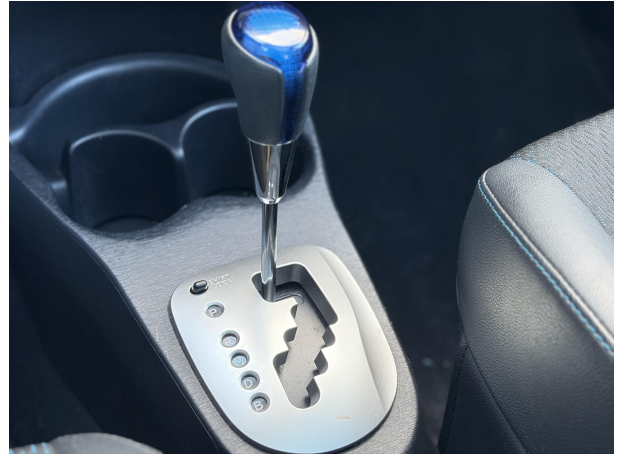

alarm klasse 1(startblokkering)

achteruitrijcamera

achterbank in delen neerklapbaar

Toyota Touch & Go navigatiesysteem

Parelmoer lak "Glacier Pearl White"

panoramadak

lichtmetalen velgen 16"

FOTO'S