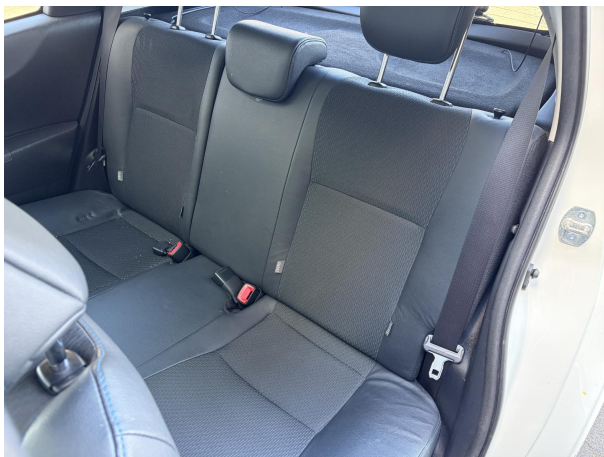

alarm klasse 1(startblokkering)

achteruitrijcamera

achterbank in delen neerklapbaar

Toyota Touch & Go navigatiesysteem

Parelmoer lak "Glacier Pearl White"

panoramadak

lichtmetalen velgen 16"

FOTO'S